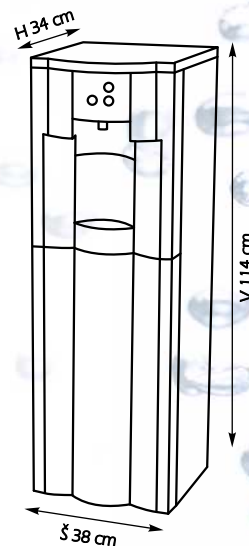

Autorizovaný predajca:

Powel, spol. s r.o.

Moyzesova 43
080 01 Prešov, Slovenská republika
Tel.: +421 51 7562171-4
Fax: +421 51 7562170
E-mail: waterlogic@powel.sk
www.powel.sk/waterlogic

Waterlogic International Ltd.

3rd. Floor Hanover House, 385 Edgware Road,
London NW2 6BA, U.K.
www.waterlogic.com