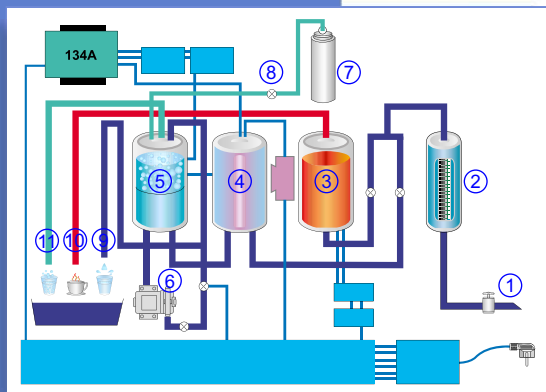

IN-TANK-UV TECHNOLOGIA

Pre Vašu bezpečnosť

JEDNODUCHÉ PLNENIE AJ DO FLIAŠ

NENÁROČNÝ SERVIS A ÚDRŽBA

WATER  LOGIC

 **POWEL**[®]

WL 850

WL 850

- Chladiaci systém s kompresorom
Zásobník chladenej vody z nerezovej ocele 304
- Filtračný systém:
- Filter s aktívnym uhlím odstraňujúci chlór, ťažké kovy,
jemné mechanické častice
- **In-tank-UV technológia** - bakteriologicky nezávadná voda
- Teplota chladenej vody prednastavená na 5°C
- Teplota horúcej vody prednastavená na 87°C
- Kvalitný zdroj chladenej perlivej vody

Kompresor plnený plynom R134 A - ekologicky nezávadný

TECHNICKÉ INFORMÁCIE

- ① Pripojenie vody
- ② Filter s aktívnym uhlím
- ③ Zásobník horúcej vody
- ④ Chladiaci zásobník s UV-lampou
- ⑤ Zásobník perlivej vody
- ⑥ Čerpadlo
- ⑦ CO fláša
- ⑧ Regulátor tlaku CO
- ⑨ Výstup chladenej vody
- ⑩ Výstup horúcej vody
- ⑪ Výstup perlivej vody