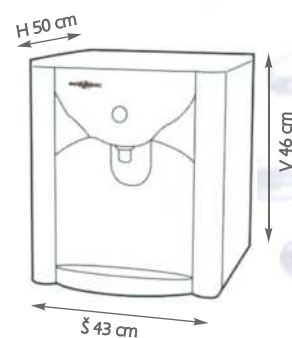

## TECHNICKÉ INFORMÁCIE

- ① Pripojenie vody
- ② Filter s aktívnym uhlím
- ③ Chladiaci zásobník s UV-lampou
- ④ Zásobník perlivej vody
- ⑤ Čerpadlo
- ⑥ CO fľaša
- ⑦ Regulátor tlaku CO
- ⑧ Výstup chladenej vody